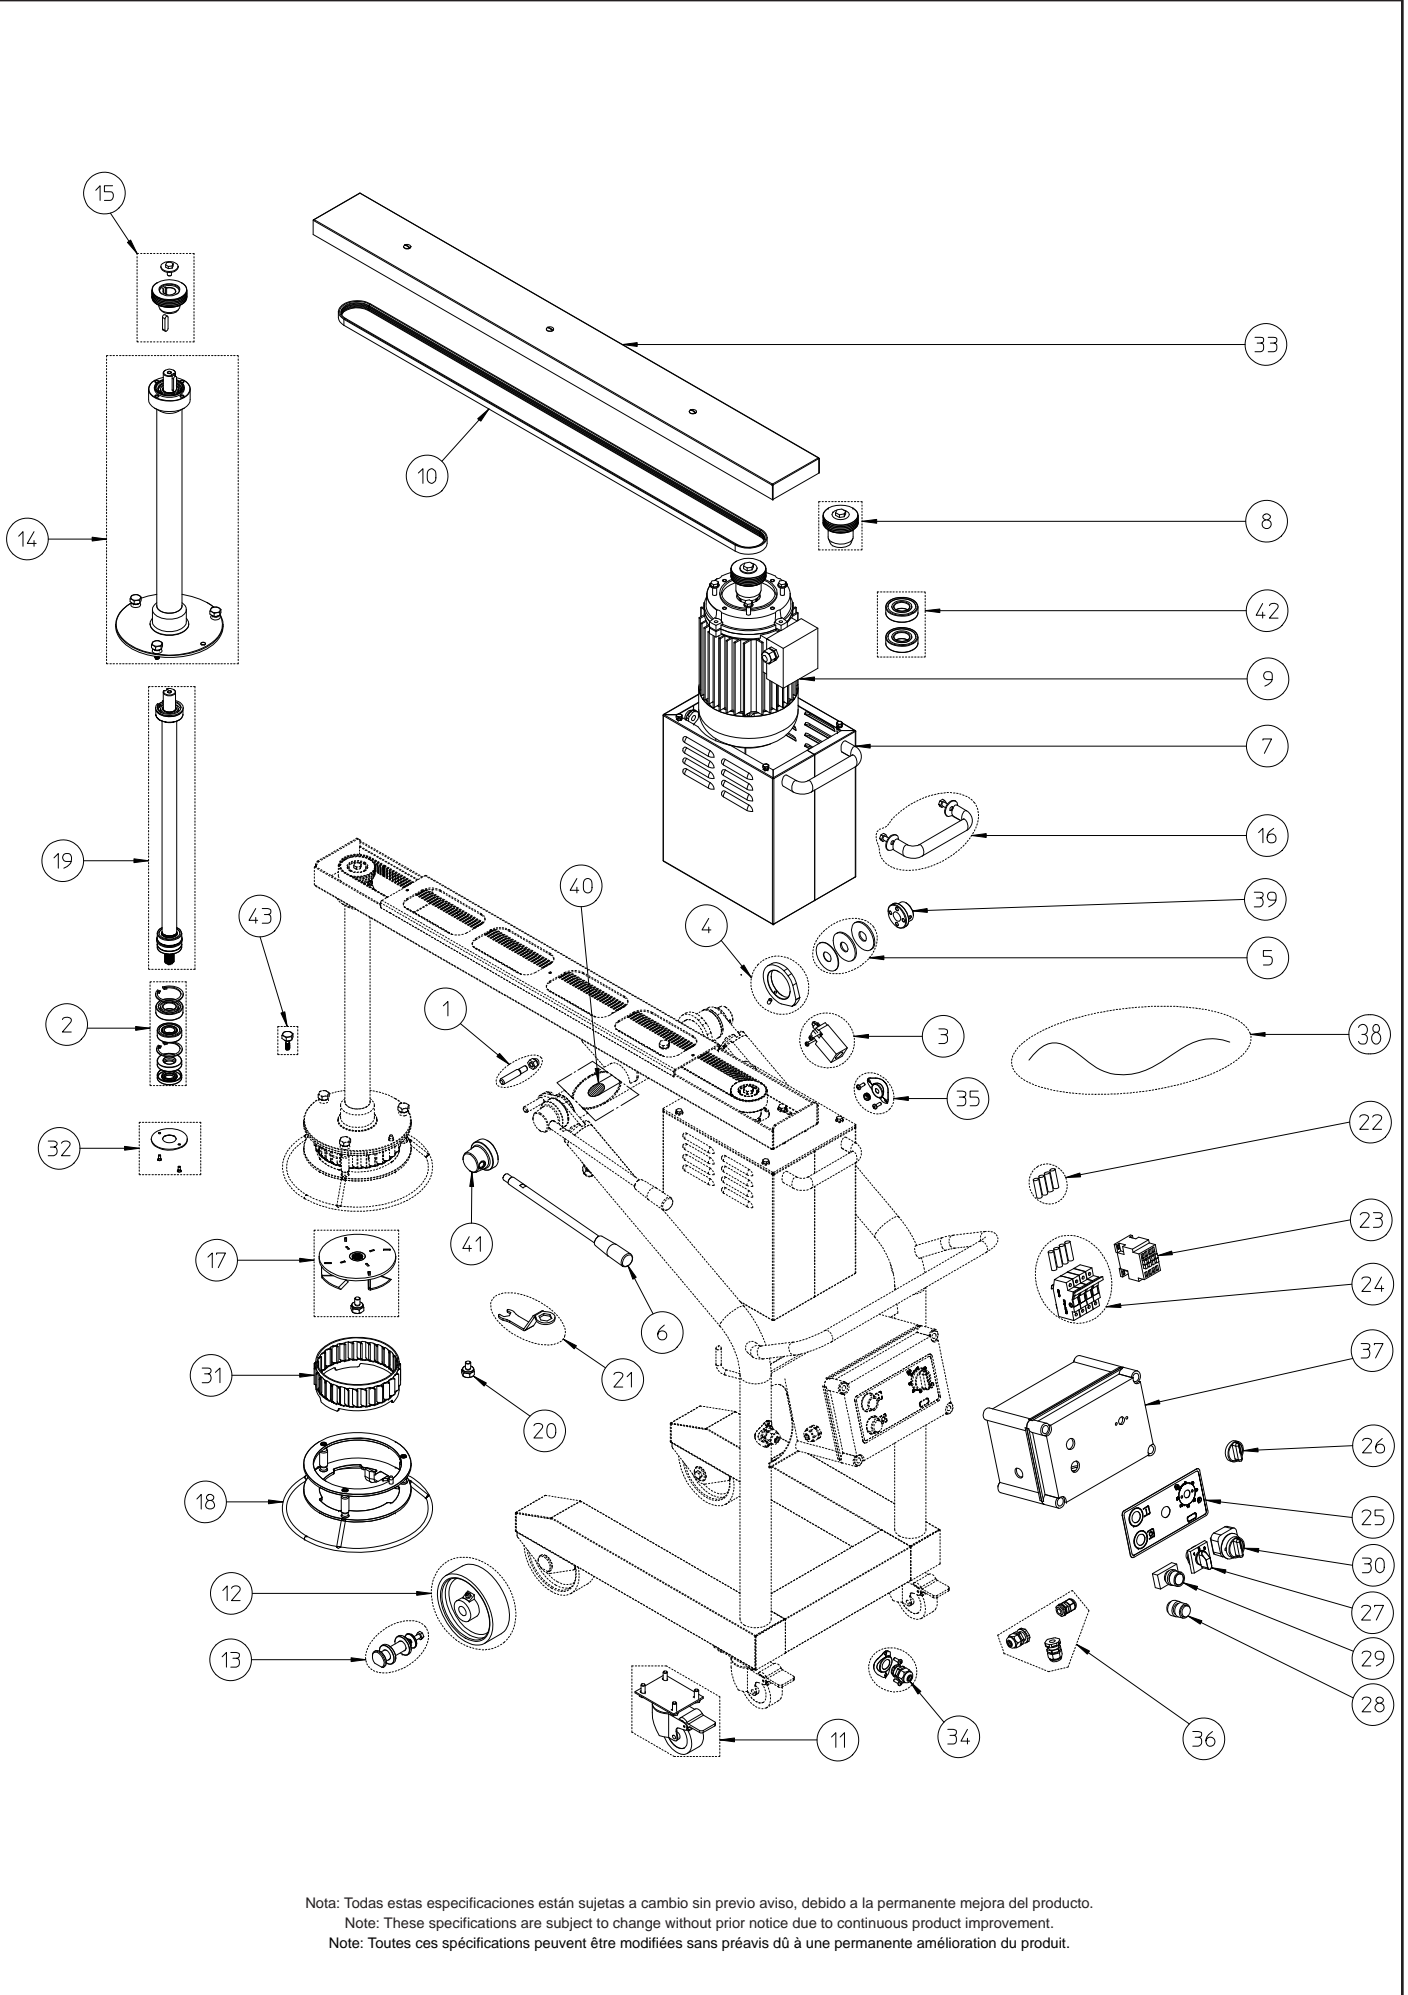

**TURBOTRITURADORES  
TRX-21 / TRX-22**
**TURBO LIQUIDISERS  
TRX-21 / TRX-22**
**TURBO-BROYEURS  
TRX-21 / TRX-22**

N.	Denominación	Description	Dénomination	Cod.
1	Tope maneta TRX	Knob limit set TRX	Manettes Butoir TRX	4038042
2	Rodamientos + retenes TRX	Bearings+retainer set TRX	Roulements+joints TRX	4038040
3	Micro TRX	Microswitch set TRX	Microrrupteur TRX	4038038
4	Leva TRX	Cam set TRX	Came TRX	4038036
5	Freno TRX	Brake set TRX	Levier TRX	4038034
6	Palanca freno TRX	Brake lever set TRX	levier frein TRX	4038032
7	Carcasa protector motor TRX	motor protection frame set TRX	Carcasse protecteur moteur TRX	4038028
8a	Polea motor TRX	Motor pulley set TRX	Moteur poulie TRX	4038026
8b	Polea motor TRX 60 Hz	Motor pulley set TRX 60 Hz	Moteur poulie TRX 60 Hz	4038090
9a	Motor + polea TRX-22	Motor+pulley set TRX-22	Moteur+poulie TRX-22	4038062
9b	Motor + polea TRX-21	Motor+pulley set TRX-21	Moteur+Poulie TRX-21	4038024
9c	Motor + polea TRX-21 60 Hz	Motor+pulley set TRX-21 60 Hz	Moteur+poulie TRX-21 60 Hz	4038091
9d	Motor + polea TRX-22 60 Hz	Motor+pulley set TRX-22 60 Hz	Moteur+Poulie TRX-22 60 Hz	4038092
10	Correa TRX	Belt TRX	Courroie TRX	4038022
11	Rueda trasera TRX	Back wheel set TRX	Roue arrière TRX	4038020
12	Rueda delantera TRX	Front wheel set TRX	Roue avant TRX	4038018
13	Eje delantero rueda TRX	Front wheel shaft TRX	Axe avant roue TRX	4038016
14	Brazo eje TRX	Wheel+front shaft TRX	Roue+axe avant TRX	4038014
15a	Polea receptora TRX	Driven Pulley set TRX	Poulie réceptrice TRX	4038012
15b	Polea receptora TRX 60 Hz	Driven Pulley set TRX 60 Hz	Poulie réceptrice TRX 60 Hz	4038089
16	Tirador TRX	Handle set TRX	Poignée porte TRX	4038030
17	Herramienta giratoria TRX	Revolving tool	Outil rotatif TRX	4038008
18	Protector Herramienta TRX	Tool protection set TRX	Outil protecteur TRX	4038004
19	Eje + rodamientos TRX	Shaft+bearings set TRX	Axe+roulements TRX	4038010
20	Tornillos herramienta TRX	Screws TRX	Vis outil TRX	4038066
21	Llave herramienta TRX	Wrench TRX	Cle outil TRX	4038064
22	Fusible 10A TRX	Fuse 10a TRX	Fusible 10A TRX	4038060
23	Contactador A9-4000 220-230/50	Contactador (c.) a9-4000 220-230/50	Contacteur A9-4000 220-230/50	4038058
24	Portafusibles 4 polos 20A	Fuse holder set 4 pole 20a	Porte-fusibles 4 Pôle 20a	4038056
25a	Adhesivo mandos TRX-22	Control panel adhesive set TRX-22	Adhésif commandes TRX-22	4038054
25b	Adhesivo mandos TRX-21	Control panel adhesive set TRX-21	Adhésif commandes TRX-21	4038052
26	Maneta roja interruptor	Switch knob	Manette interrupteur général	2309024
27	Conmutador TRX	Commutator set TRX	Commutateur TRX	4038050
28	Pulsador compacto rojo	Button (red, compact)	Poussoir rouge compact	2500493
29	Pulsador arranque	Button (start) xb2 ba	Poussoir marcha xb2 ba	2500635
30	Temporizador TRX	Timer set TRX	Minuterie TRX	4038044
31a	Herramienta 30 D	Tool 30 teeth set TRX	Outil 30 dents TRX	4032403
31b	Herramienta 21 D	Tool 21 teeth set TRX	Outil 21 dents TRX	4032401
31c	Herramienta 42 D	Tool 42 teeth set TRX	Outil 42 dents TRX	4032389
32	Tapa retén TRX (conj.)	Cover grommet set TRX	Couvercle joint TRX (Ens.)	4038072
33	Tapa protector TRX	Cover protection set TRX	Couvercle protecteur TRX	4038074
34	Chapa + tornillo + prensaestopa	Sheet+screw+stuffing box set	Plaque+vis+presse-étoupe	4038076
35	Chapa + tornillo + pasamuros TRX	Sheet+screw+grommet TRX	Plaque+vis+Passe mûr TRX	4038078
36	Prensaestopas TRX	Stuffing box TRX	Presse-étoupes TRX	4038080
37a	Caja mandos TRX-21	Control box set TRX-21	Boîte commandes TRX-21	4038082
37b	Caja mandos TRX-22	Control box set TRX-22	Boîte commandes TRX-22	4038084
38a	Cable manguera 5 x 1.5	Hose wire 5 x 1.5	Câble gaine 5 x 1.5	4038081
38b	Cable manguera 2 x 0.75	Hose wire 2 x 0.75	Câble gaine 2 x 0.75	4038083
38c	Cable manguera 9 x 1	Hose wire 9 x 1	Câble gaine 9 x 1	4038079
39	Tope eje freno TRX (conj.)	Brake shaft stop set TRX	Butée axe frain TRX (Ens.)	4038085
40	Eje freno TRX (conj.)	Shaft stop set TRX	Axe frain (Ens.)	4038086
41	Tuerca freno M-20 TRX (conj.)	Stop washer M-20 set TRX	Écrou frain (Ens.)	4038087
42	Rodamiento motor TRX (conj.)	Motor bearing set TRX	Roulement moteur TRX (Ens.)	4038088
43	Fijación protector HTA TRX (conj.)	Fixing protector HTA TRX	Fixation protecteur HTA TRX	4038093